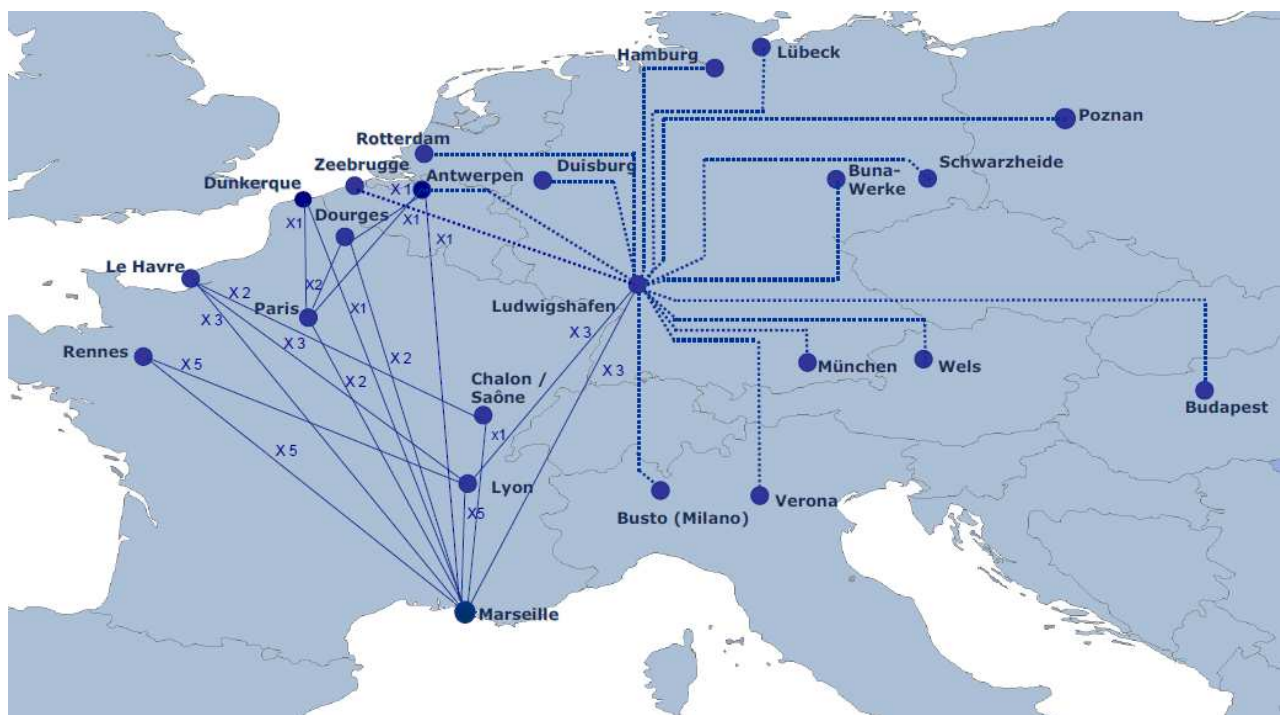

PLAN DE TRANSPORT 2011

Mise à jour le 8 Décembre 2011

Pour toute demande, n'hésitez pas à nous contacter : welcome@rail-link-europe.com

TRANSPORT PLAN 2011

Updated on 8th December 2011

For any request, please don't hesitate to contact us: welcome@rail-link-europe.com