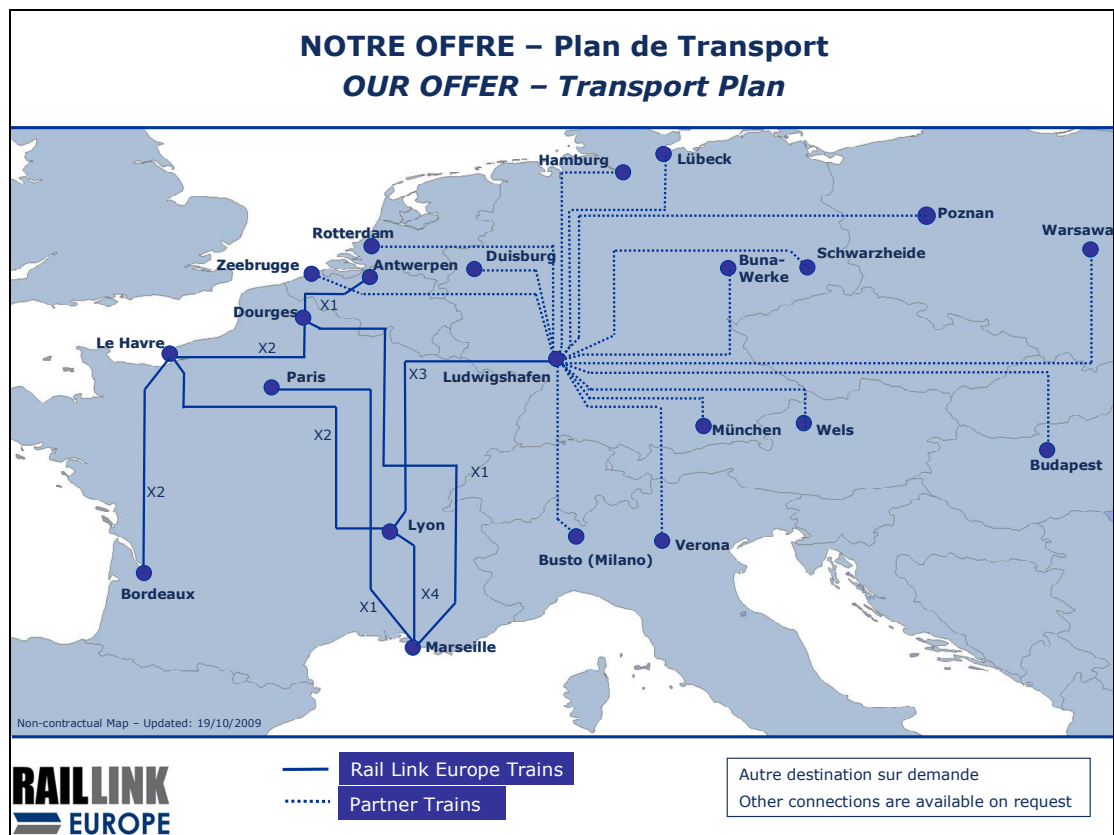

PLAN DE TRANSPORT 2010

Mise à jour le 08 janvier 2010

Pour toute demande, n'hésitez pas à nous contacter : welcome@rail-link-europe.com

TRANSPORT PLAN 2010

Updated: January 2010

For any other request, please feel free to contact us: welcome@rail-link-europe.com

Informations non contractuelles / Non-contractual information