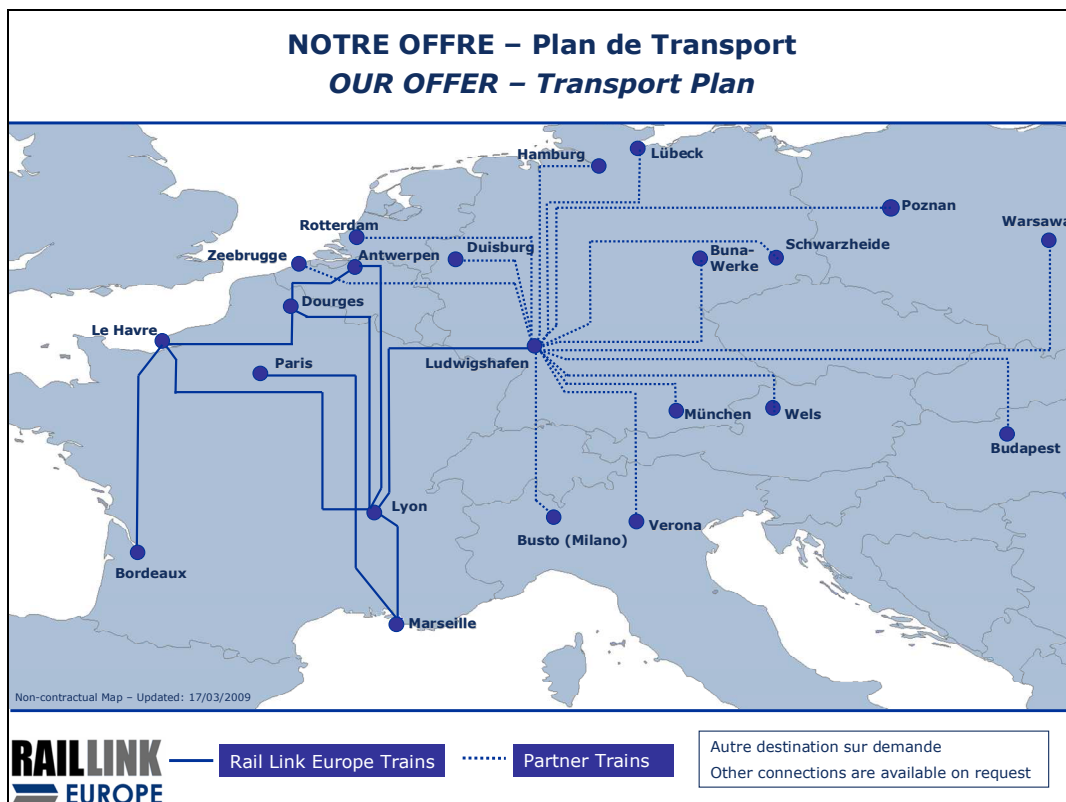

PLAN DE TRANSPORT 2009

Mise à jour le 15 mai 2009

Pour toute demande, n'hésitez pas à nous contacter : welcome@rail-link-europe.com

TRANSPORT PLAN 2009

Updated: 15 Mai 2009

For any other request, please feel free to contact us: welcome@rail-link-europe.com