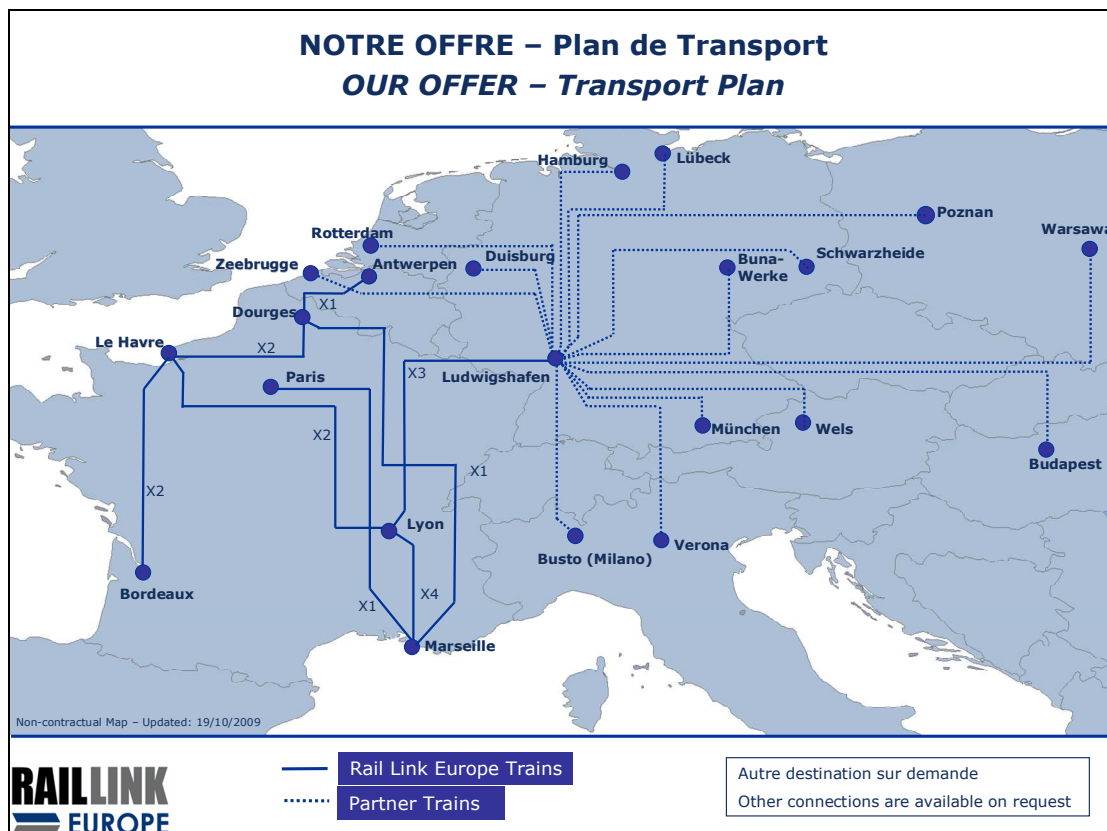

PLAN DE TRANSPORT 2009

Mise à jour le 10 novembre 2009

Pour toute demande, n'hésitez pas à nous contacter : welcome@rail-link-europe.com

TRANSPORT PLAN 2009

Updated: 10th november 2009

For any other request, please feel free to contact us: welcome@rail-link-europe.com